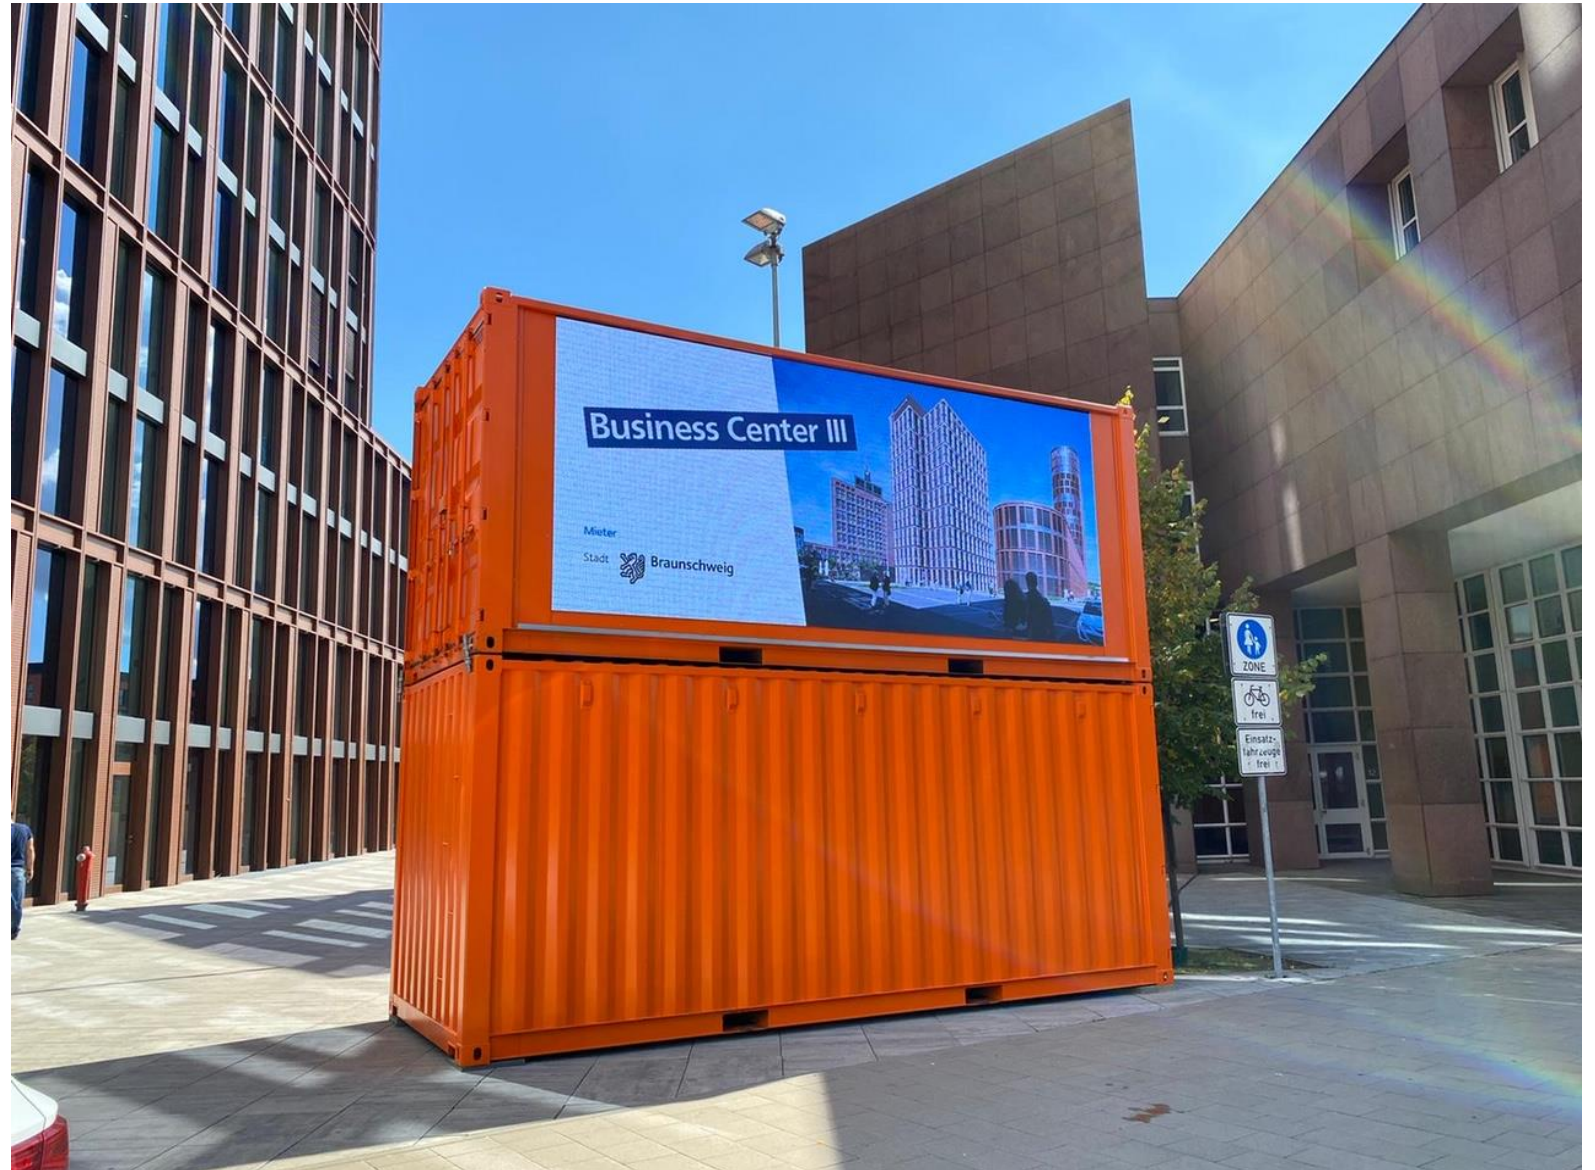

Mobiler LED Container

Mobiler LED Container

Beschreibung

Seecontainer gebraucht Farbe RAL 9010

Masse: 243,8cm x 605,8cm X 243,8cm

Innen: Holzfussboden

LED-Wand Neu

Grösse: 5376mm x 2304mm = 12,38m²

Pixelabstand: 6mm

LED: SMD = 27777px/m²

EMC geprüft

Datenabindung

Eingebauter Industrie PC Anbindung Daten per Cloud direkt über

Browser

Anbindung WLAN / LTE möglich