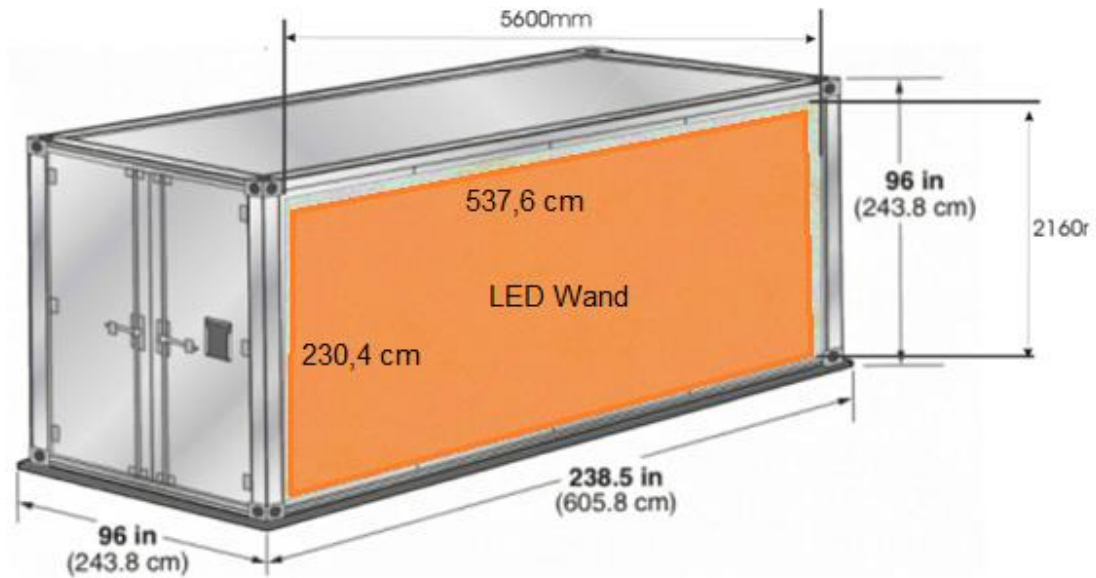

Mobiler LED Container

Mobiler LED Container

Beschreibung

Seecontainer gebraucht Farbe RAL 9010

Masse: 243,8cm x 605,8cm X 243,8cm

Innen: Holzfussboden

LED-Wand Neu

Grösse: 5376mm x 2304mm = 12,38m²

Pixelabstand: 6mm

LED: SMD = 27777px/m²

EMC geprüft

Datenabindung

Eingebauter Industrie PC Anbindung Daten per Cloud direkt über

Browser

Anbindung WLAN / LTE möglich