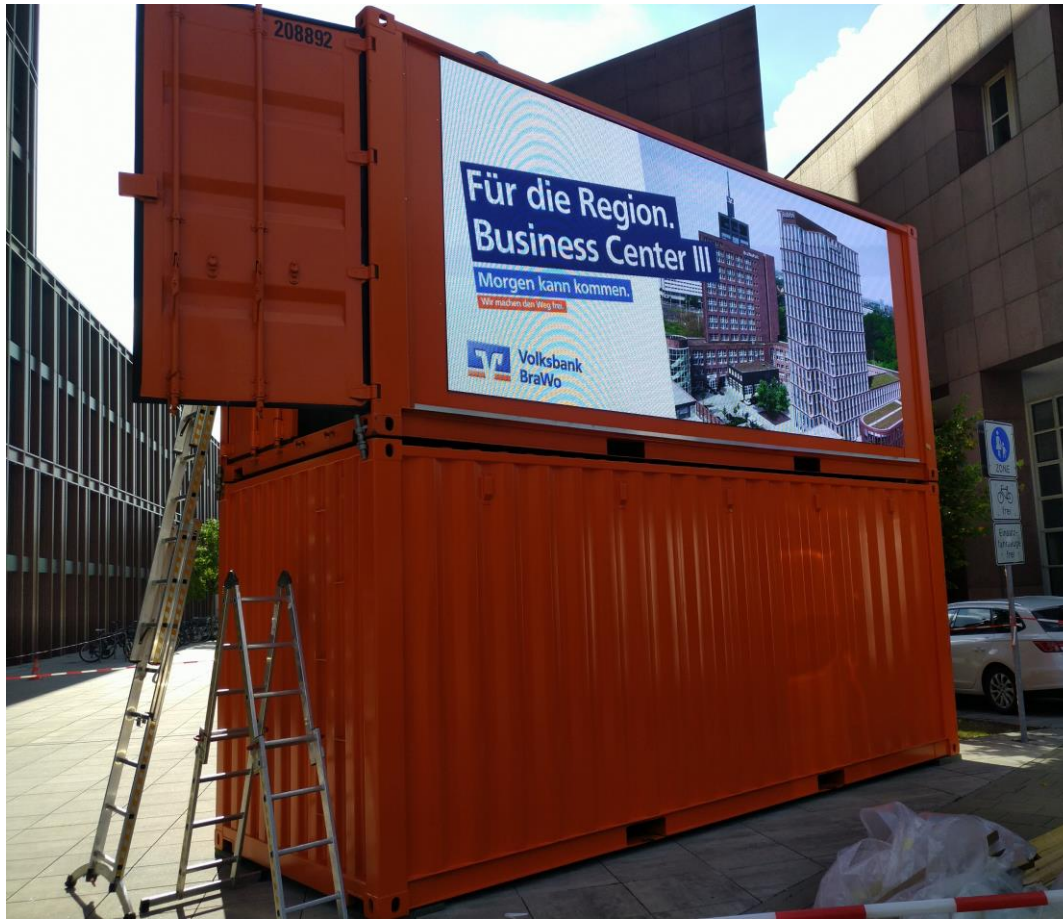

Mobiler LED Container

Mobiler LED Container

Beschreibung

Seecontainer gebraucht Farbe RAL 9010

Masse: 243,8cm x 605,8cm X 243,8cm

Innen: Holzfussboden

LED-Wand Neu

Grösse: 5376mm x 2304mm = 12,38m²

Pixelabstand: 6mm

LED: SMD = 27777px/m²

EMC geprüft

Datenabindung

Eingebauter Industrie PC Anbindung Daten per Cloud direkt über

Browser

Anbindung WLAN / LTE möglich