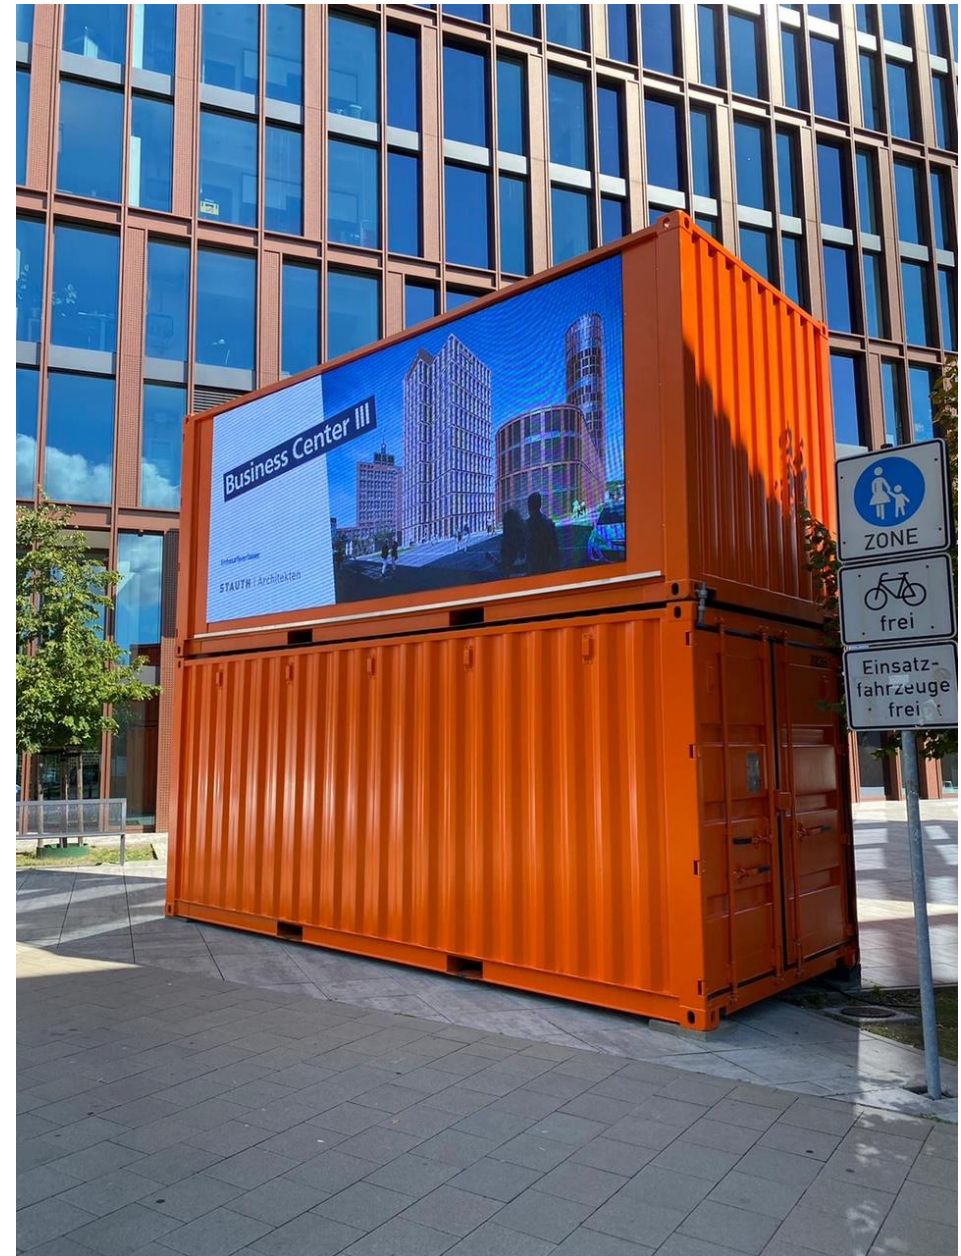

Mobiler LED Container

Mobiler LED Container

Beschreibung

Seecontainer gebraucht Farbe RAL 9010

Masse: 243,8cm x 605,8cm X 243,8cm

Innen: Holzfussboden

LED-Wand Neu

Grösse: 5376mm x 2304mm = 12,38m²

Pixelabstand: 6mm

LED: SMD = 27777px/m²

EMC geprüft

Datenabindung

Eingebauter Industrie PC Anbindung Daten per Cloud direkt über

Browser

Anbindung WLAN / LTE möglich