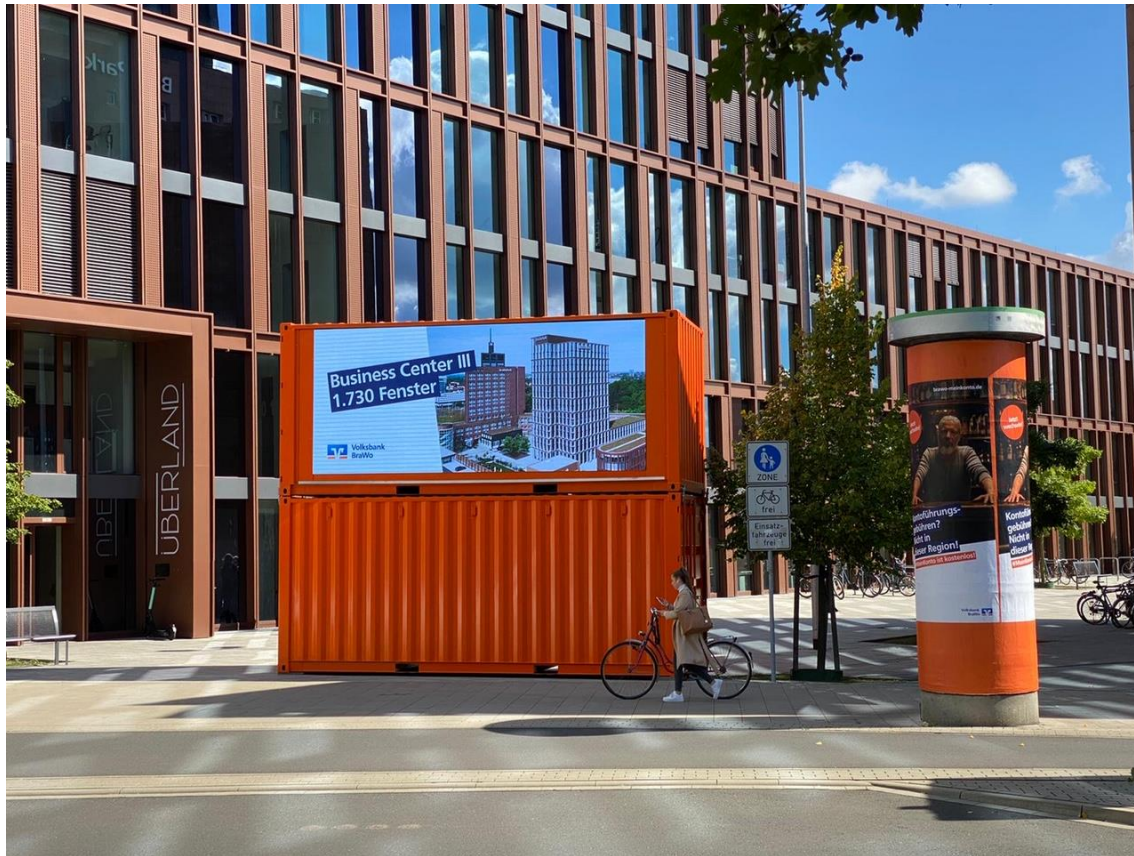

Mobiler LED Container

Mobiler LED Container

Beschreibung

Seecontainer gebraucht Farbe RAL 9010

Masse: 243,8cm x 605,8cm X 243,8cm

Innen: Holzfussboden

LED-Wand Neu

Grösse: 5376mm x 2304mm = 12,38m²

Pixelabstand: 6mm

LED: SMD = 27777px/m²

EMC geprüft

Datenabindung

Eingebauter Industrie PC Anbindung Daten per Cloud direkt über

Browser

Anbindung WLAN / LTE möglich